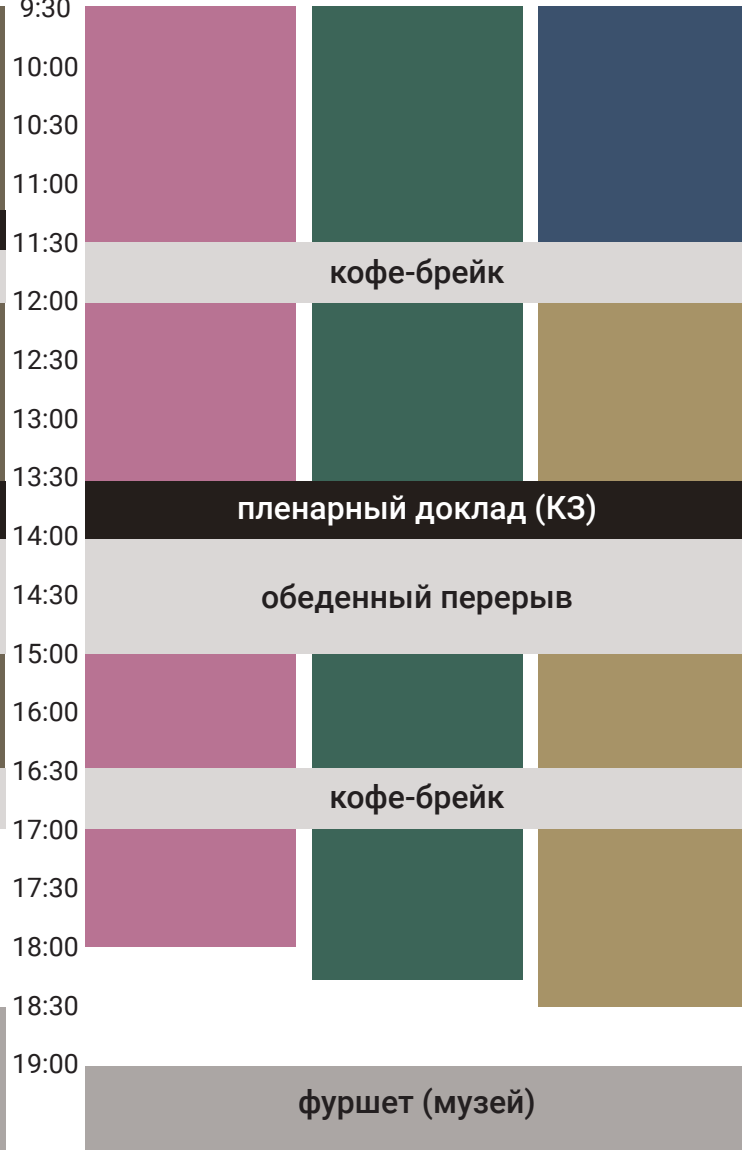

22 апреля, среда

23 апреля, четверг

24 апреля, пятница

КЗ 202 200 музей

КЗ 202 200

КЗ 202 200 музей

- исследование планет – ИП
- астрофизика и радиоастрономия – АиР
- дистанционное зондирование Земли – ДЗЗ

- космическое приборостроение и эксперимент – КПиЭ
- теория и моделирование физических процессов – ТиМФП

- юниоры (9 – 11 классы)
- космос в социальных науках и мировой политике – КвСН
- физика солнечной системы – ФСС