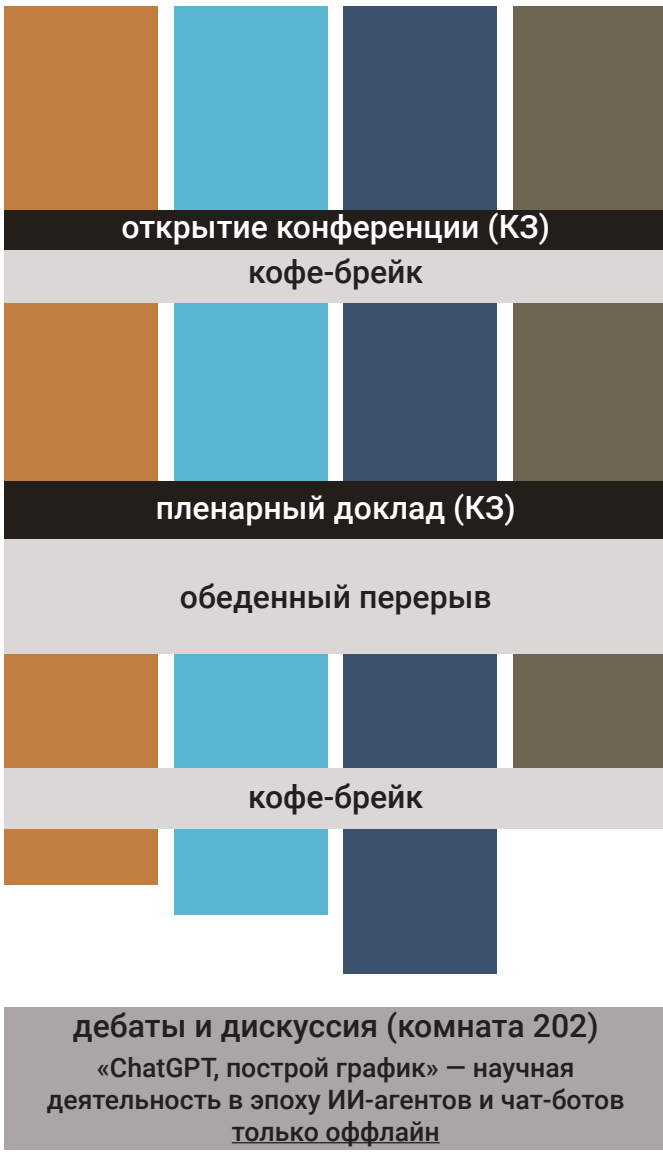

22 апреля, среда

23 апреля, четверг

24 апреля, пятница

КЗ 202 200 музей

КЗ 202 200

КЗ 202 200 музей

- исследование планет – ИП
- астрофизика и радиоастрономия – АиР
- дистанционное зондирование Земли – ДЗЗ

- космическое приборостроение и эксперимент – КПиЭ
- теория и моделирование физических процессов – ТиМФП

- юниоры (9 – 11 классы)
- космос в социальных науках и мировой политике – КвСН
- физика солнечной системы – ФСС